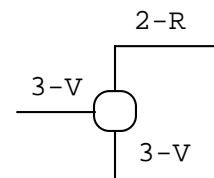

Repechage "B"

Resultados Finales

- 1º MELO Neyla (COL)
- 2º FERNANDES Andressa (BRA)
- 3º ORTEGA Cristina (ECU)
- 3º VELAZQUEZ Flor (VEN)
- 5º TRUJILLO Juanita (BOL)
- 5º RODRIGUEZ Melissa (ARG)

Legend

DWI:	Not Weight
DNA:	Not Show
HKD:	Direct Hansok.