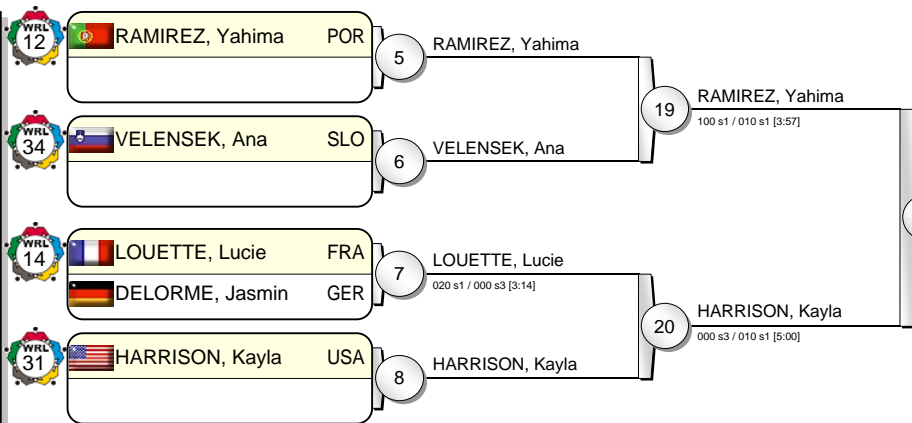

IJF Grand Prix Duesseldorf 2010

(GER Duesseldorf, 20-21 February 2010)

-78 kg

20 Judoka

Pool A

Pool B

Pool C

Pool D

WOLLERT, Heide GER 31
000 / 100 [0:56]

Results

- WOLLERT, Heide GER
- SATO, Ruika JPN
- HARRISON, Kayla USA
- KAZANTSEVA, Natalia RUS
- PUREVJARGAL, Lkhamdegd MGL
- RAMIREZ, Yahima POR
- ROBERGE, Catherine CAN
- AGUIAR, Mayra BRA