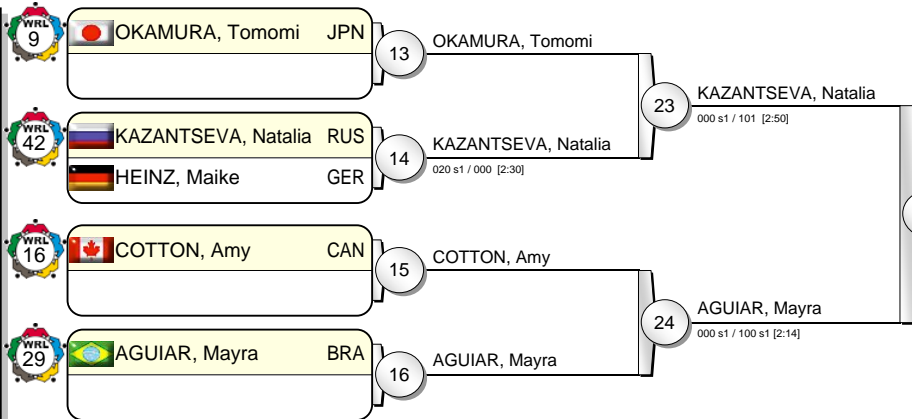

IJF Grand Prix Duesseldorf 2010

(GER Duesseldorf, 20-21 February 2010)

-78 kg

20 Judoka

Pool A

Pool B

Pool C

Pool D

WOLLERT, Heide GER 31
000 / 100 [0:56]

Results

- WOLLERT, Heide GER
- SATO, Ruika JPN
- HARRISON, Kayla USA
- KAZANTSEVA, Natalia RUS
- PUREVJARGAL, Lkhamdegd MGL
- RAMIREZ, Yahima POR
- ROBERGE, Catherine CAN
- AGUIAR, Mayra BRA