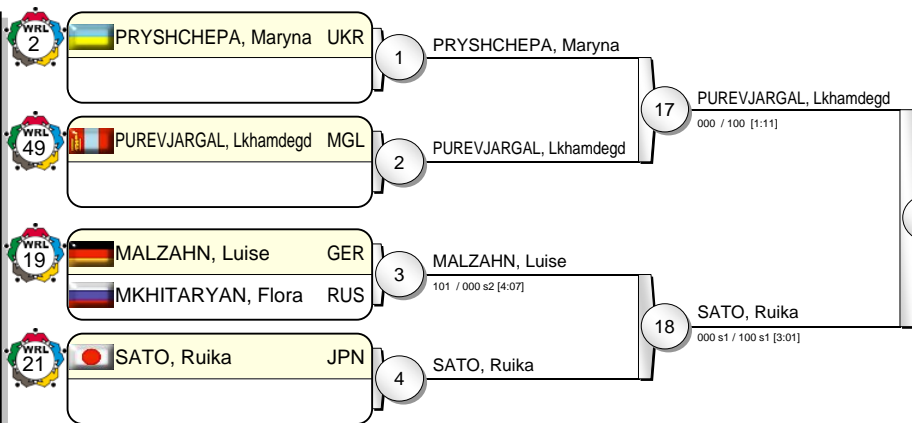

IJF Grand Prix Duesseldorf 2010

(GER Duesseldorf, 20-21 February 2010)

-78 kg

20 Judoka

Pool A

Pool B

Pool C

Pool D

WOLLERT, Heide GER 31
000 / 100 [0:56]

Results

- WOLLERT, Heide GER
- SATO, Ruika JPN
- HARRISON, Kayla USA
- KAZANTSEVA, Natalia RUS
- PUREVJARGAL, Lkhamdegd MGL
- RAMIREZ, Yahima POR
- ROBERGE, Catherine CAN
- AGUIAR, Mayra BRA