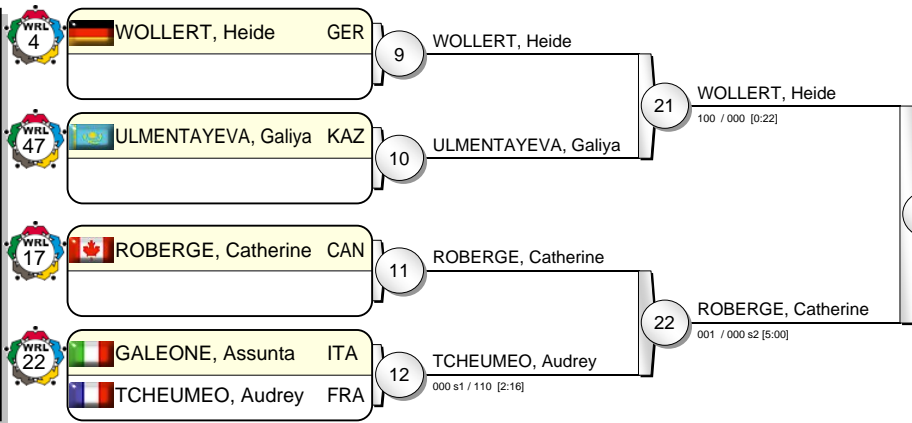

IJF Grand Prix Duesseldorf 2010

(GER Duesseldorf, 20-21 February 2010)

-78 kg

20 Judoka

Pool A

Pool B

Pool C

Pool D

WOLLERT, Heide GER 31
000 / 100 [0:56]

Results

- WOLLERT, Heide GER
- SATO, Ruika JPN
- HARRISON, Kayla USA
- KAZANTSEVA, Natalia RUS
- PUREVJARGAL, Lkhamdegd MGL
- RAMIREZ, Yahima POR
- ROBERGE, Catherine CAN
- AGUIAR, Mayra BRA