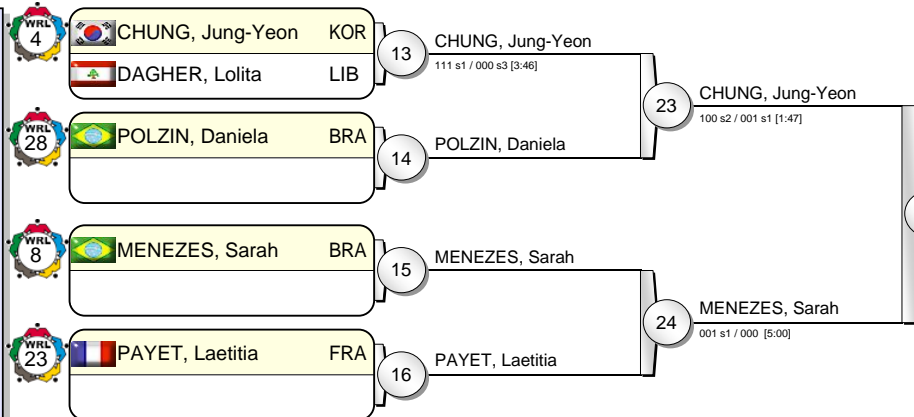

IJF Grand Slam Paris 2010

(FRA Paris, 6-7 February 2010)

-48 kg

23 Judoka

Pool A

Pool B

Pool C

Pool D

YAMAGISHI, Emi JPN 31
001 s1 / 000 s1 [2:45]

Results

1. YAMAGISHI, Emi JPN
2. JOSSINET, Frederique FRA
3. FUKUMI, Tomoko JPN
3. CHUNG, Jung-Yeon KOR
5. BASCHIN, Michaela GER
5. CSERNOVICZKI, Eva HUN
5. KONDRATYEVA, Nataliya RUS
5. MENEZES, Sarah BRA