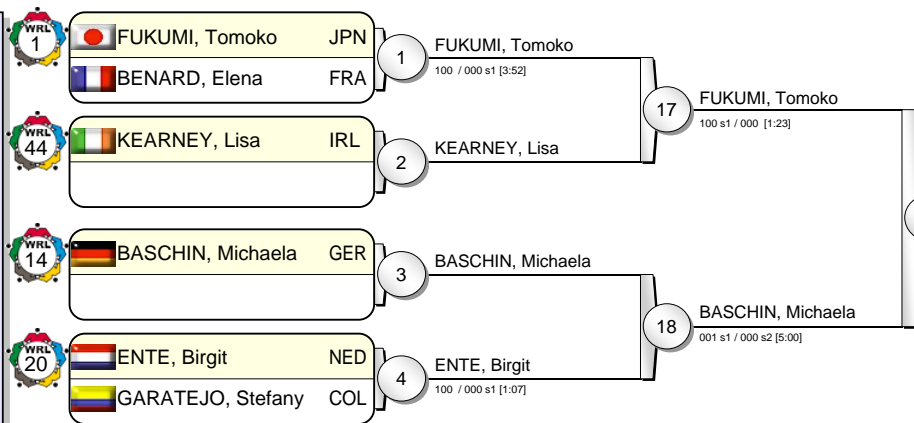

IJF Grand Slam Paris 2010

(FRA Paris, 6-7 February 2010)

-48 kg

23 Judoka

Pool A

Pool B

Pool C

Pool D

YAMAGISHI, Emi JPN 31
001 s1 / 000 s1 [2:45]

Results

1. YAMAGISHI, Emi JPN
2. JOSSINET, Frederique FRA
3. FUKUMI, Tomoko JPN
3. CHUNG, Jung-Yeon KOR
5. BASCHIN, Michaela GER
5. CSERNOVICZKI, Eva HUN
5. KONDRATYEVA, Nataliya RUS
5. MENEZES, Sarah BRA