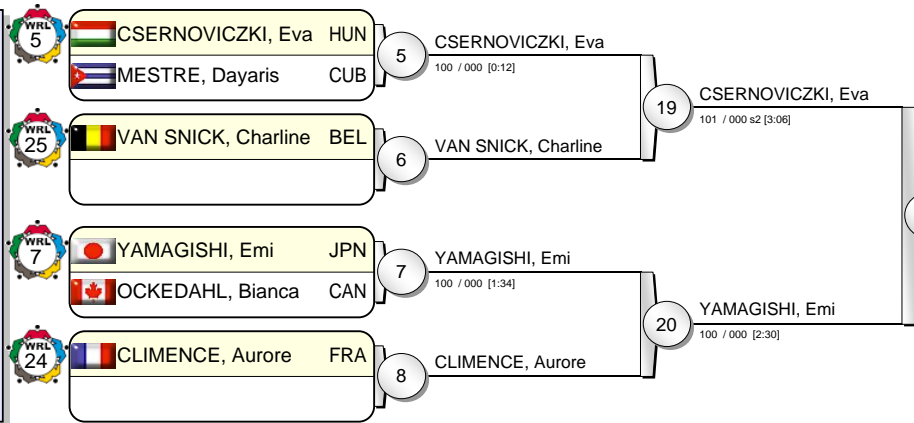

IJF Grand Slam Paris 2010

(FRA Paris, 6-7 February 2010)

-48 kg

23 Judoka

Pool A

Pool B

Pool C

Pool D

YAMAGISHI, Emi JPN 31
001 s1 / 000 s1 [2:45]

Results

1. YAMAGISHI, Emi JPN
2. JOSSINET, Frederique FRA
3. FUKUMI, Tomoko JPN
3. CHUNG, Jung-Yeon KOR
5. BASCHIN, Michaela GER
5. CSERNOVICZKI, Eva HUN
5. KONDRATYEVA, Nataliya RUS
5. MENEZES, Sarah BRA