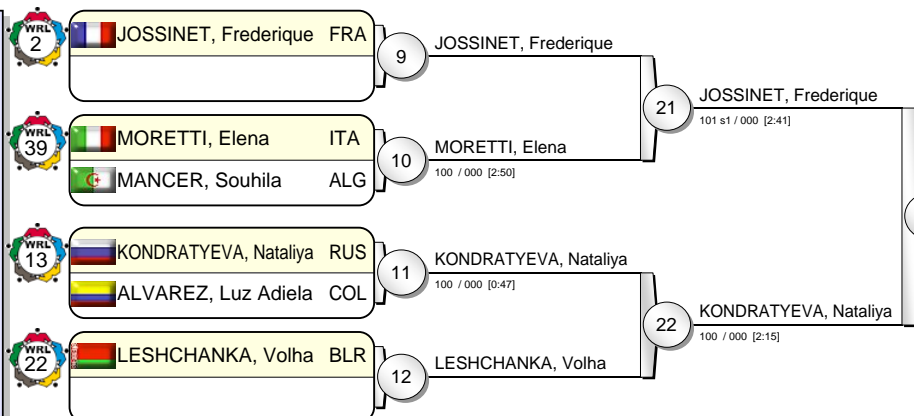

IJF Grand Slam Paris 2010

(FRA Paris, 6-7 February 2010)

-48 kg

23 Judoka

Pool A

Pool B

Pool C

Pool D

YAMAGISHI, Emi JPN 31
001 s1 / 000 s1 [2:45]

Results

1. YAMAGISHI, Emi JPN
2. JOSSINET, Frederique FRA
3. FUKUMI, Tomoko JPN
3. CHUNG, Jung-Yeon KOR
5. BASCHIN, Michaela GER
5. CSERNOVICZKI, Eva HUN
5. KONDRATYEVA, Nataliya RUS
5. MENEZES, Sarah BRA