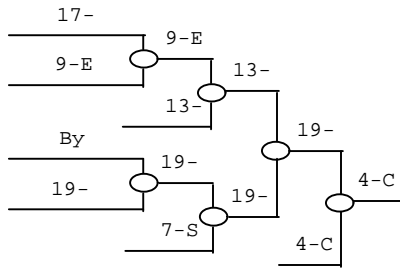

<b>Evento</b> Event	<b>LIGA NACIONAL DE CLUBES REPUBLICA ARGENTINA</b>						
<b>Lugar</b> Place	<b>BUENOS AIRES</b>			<b>Fecha</b> Date	<b>16/5/2009</b>	<b>al</b> <b>to</b>	<b>17/5/2009</b>
<b>Categoría</b> Category	<b>Adulto</b>	<b>Peso</b> Weight	<b>Equipo M</b>	<b>kgs.</b>	<b>Sexo</b> Gender	<b>Masculino</b>	

**32** Competidores Competitors **Repechage** Doble Cruzado Double Crossed

**Repechage "A"**

- 10 Rosario Judo Tagoya ( R.J.T )
- 20 Club Banco Nacion - A - ( C.A.B.N )
- 30 Club Estudiantes de La ( C.E.L.B )
- 30 Club Regatas Corrientes ( C.R.C. )
- 50 Club A Provincial ( C.A.P )
- 50 Club A Boca Junior ( C.A.B.J )
- 70 Club Italiano ( C.I )
- 70 Budokan - Riachuelo ( B.R )

**Repechage "B"**

Legend	DWI: Not Weight
	DNA: Not Show
	HKD: Direct Hansok.