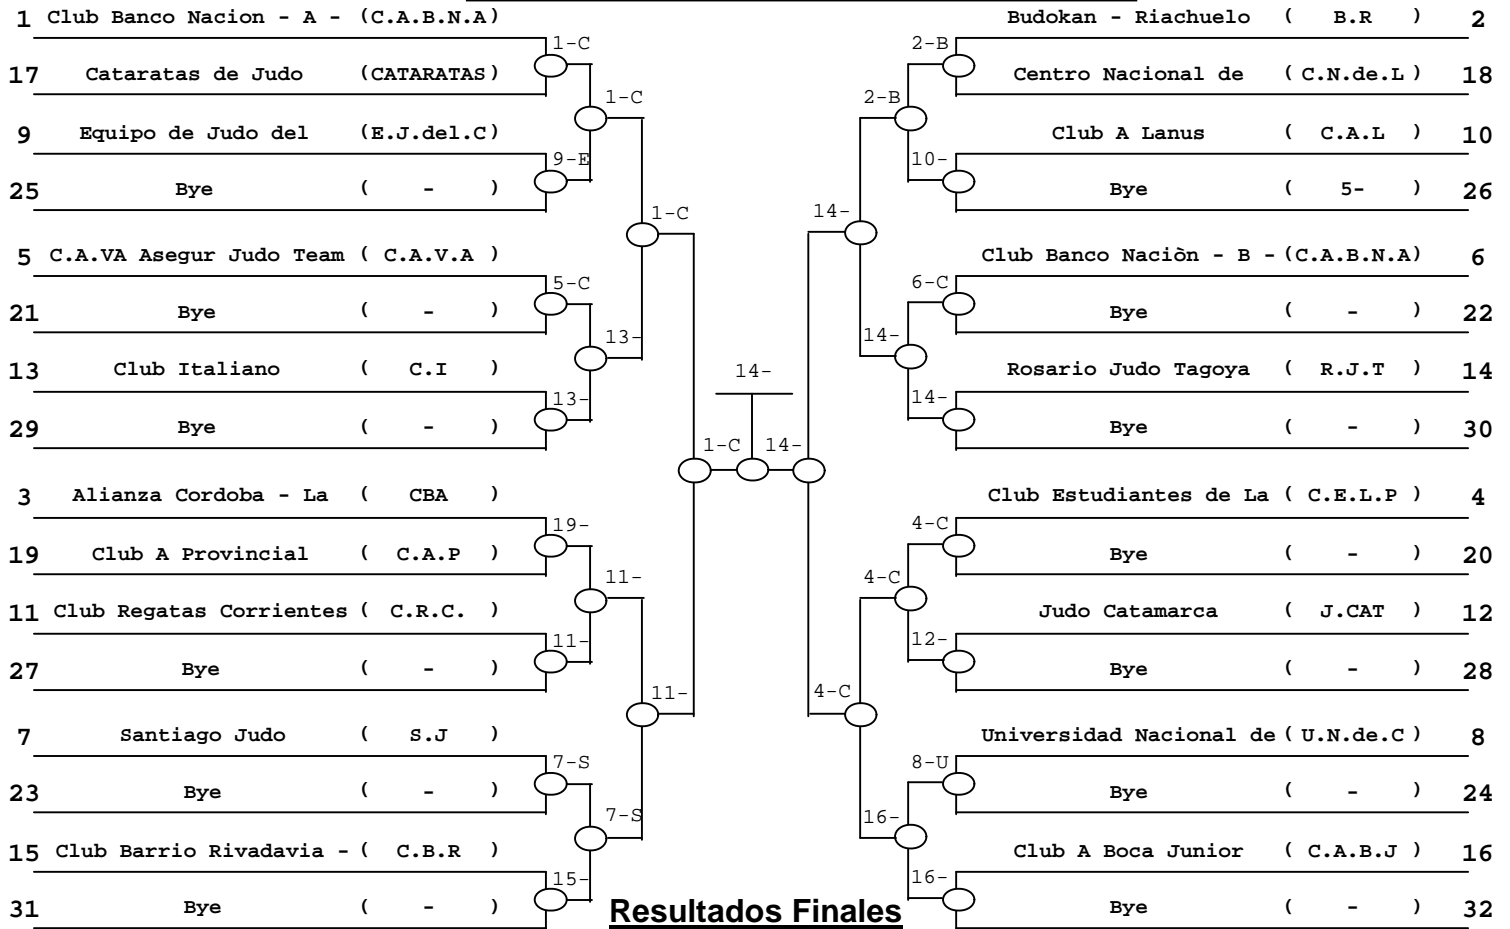

<b>Evento</b> Event	<b>LIGA NACIONAL DE CLUBES REPUBLICA ARGENTINA</b>						
<b>Lugar</b> Place	<b>BUENOS AIRES</b>			<b>Fecha</b> Date	<b>16/5/2009</b>	<b>al</b> <b>to</b>	<b>17/5/2009</b>
<b>Categoría</b> Category	<b>Adulto</b>	<b>Peso</b> Weight	<b>Equipo M</b>	<b>kgs.</b>	<b>Sexo</b> Gender	<b>Masculino</b>	

**32** Competidores Competitors **Repechage** Doble Cruzado Double Crossed

**Repechage "A"**

- 10 Rosario Judo Tagoya ( R.J.T )
- 20 Club Banco Nacion - A - ( C.A.B.N )
- 30 Club Estudiantes de La ( C.E.L.B )
- 30 Club Regatas Corrientes ( C.R.C. )
- 50 Club A Provincial ( C.A.P )
- 50 Club A Boca Junior ( C.A.B.J )
- 70 Club Italiano ( C.I )
- 70 Budokan - Riachuelo ( B.R )

**Repechage "B"**

Legend	DWI: Not Weight
	DNA: Not Show
	HKD: Direct Hansok.