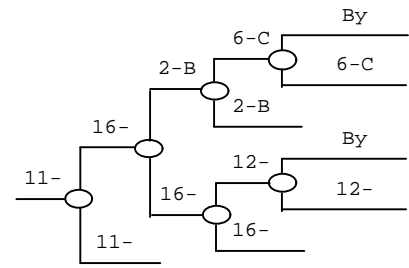

**32** Competidores Competitors **Repechage** Doble Cruzado Double Crossed

**Repechage "A"**

- 10 Rosario Judo Tagoya ( R.J.T )
- 20 Club Banco Nacion - A - ( C.A.B.N )
- 30 Club Estudiantes de La ( C.E.L.B )
- 30 Club Regatas Corrientes ( C.R.C. )
- 50 Club A Provincial ( C.A.P )
- 50 Club A Boca Junior ( C.A.B.J )
- 70 Club Italiano ( C.I )
- 70 Budokan - Riachuelo ( B.R )

**Repechage "B"**

Legend	DWI: Not Weight
	DNA: Not Show
	HKD: Direct Hansok.