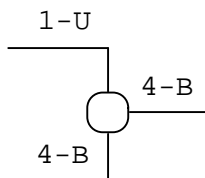

Repechage "A"